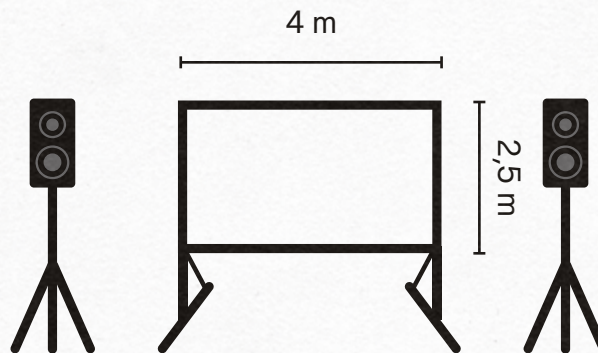

ALLESTIMENTO INDOOR

Cosa forniamo noi

L'Associazione fornisce tutto il necessario per la proiezione:

- Schermo statico 4 m x 2,5 m con possibilità anche di retro proiezione;
- Proiettore digitale 6000 lumen;
- Fonte e supporto di proiezione;
- Impianto audio comprensivo di due casse su stativo (500+500 W), subwoofer (1000 W), mixer audio 10 canali;
- Radiomicrofono;
- Caveria e canaline passacavi.

Per l'allestimento della proiezione necessitiamo unicamente di n°2 attacchi di corrente 220 V, con portata minima di 3 Kw.